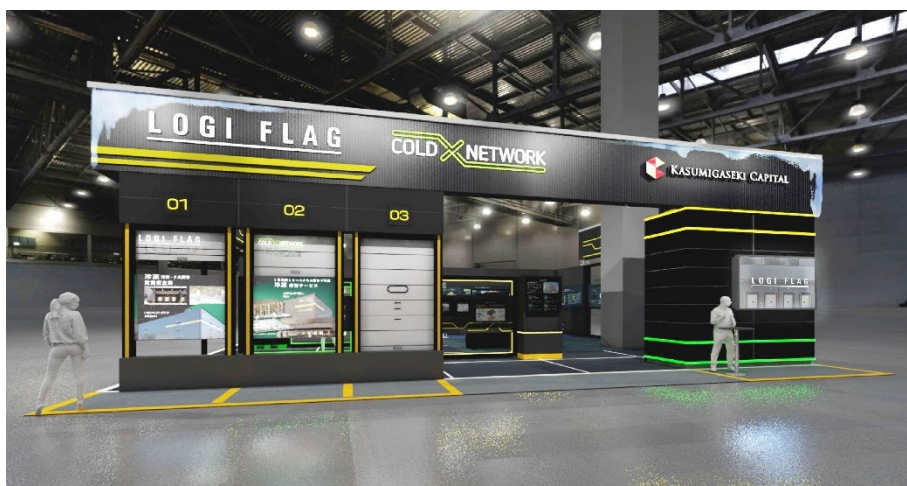

2025年3月31日
霞ヶ関キャピタル株式会社

会場最大規模！実際の倉庫外観と氷をイメージした展示ブースをご用意
『第6回 関西物流展 (KANSAI LOGIX 2025)』へ出展
～高まる冷凍食品需要、過酷な冷凍空間での省人化を目指す冷凍自動倉庫等を紹介～

霞ヶ関キャピタル株式会社（本社：東京都千代田区、代表取締役：河本幸士郎、以下「当社」）は、インテックス大阪（大阪市住之江区南港北）にて4月9日（水）～11日（金）に開催される『第6回 関西物流展 (KANSAI LOGIX 2025)』（以下「関西物流展」）に出展いたします。当社ブースは『LOGI FLAG』ブランドの冷凍冷蔵倉庫と氷をイメージした会場最大規模の展示ブースとなっています。

関西物流展は、物流業界の”最先端“かつ”生産性向上“、”環境改善“に繋がる製品・技術・サービスが集結する西日本唯一の総合展示会です。

昨今、ライフスタイルの変化に伴い冷凍食品の消費量は年々増加しており、主要都市を中心に冷凍冷蔵庫の供給がひっ迫する状況となっています。こうした社会背景も受け、当社では次世代物流ブランド『LOGI FLAG』にて賃貸型冷凍冷蔵倉庫を展開しています。当社ブースでは、冷凍・冷蔵対応の『LOGI FLAG COLD』、冷凍・冷蔵・常温の3つの温度帯対応『LOGI FLAG DRY & COLD』、冷凍自動倉庫『LOGI FLAG TECH』など、様々な保管ニーズにお応えする機能の異なる倉庫をご紹介します。